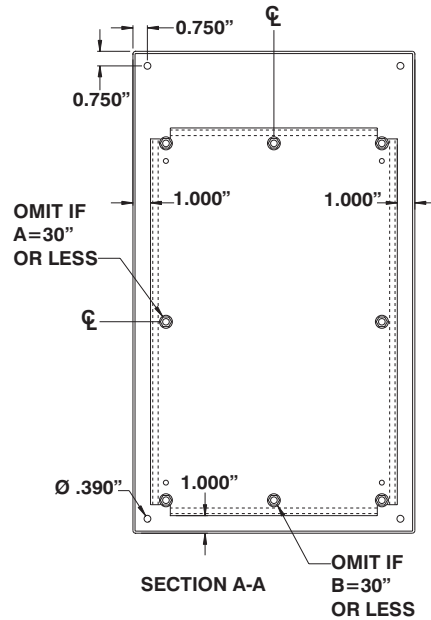

CATALOG NUMBER	DIMENSIONS						SHIP WGHT LBS.	CATALOG NUMBER	DIMENSIONS						SHIP WGHT LBS.
	A	B	C	D	E	F			A	B	C	D	E	F	
5412 ESCS422412	42	24	12	40	22	13.812	118	5412 ESCS362416	36	24	16	34	22	18.437	119
5412 ESCS423012	42	30	12	40	28	13.812	147	5412 ESCS363016	36	30	16	34	28	18.437	142
5412 ESCS423612	42	36	12	40	34	13.812	172	5412 ESCS423616	42	36	16	40	34	18.437	187
5412 ESCS242016	24	20	16	22	18	18.437	74	5412 ESCS302420	30	24	20	28	22	23.062	113
5412 ESCS242416	24	24	16	22	22	18.437	86	5412 ESCS363020	36	30	20	34	28	23.062	155
5412 ESCS302416	30	24	16	28	22	18.437	102	5412 ESCS302424	30	24	24	28	22	27.687	123